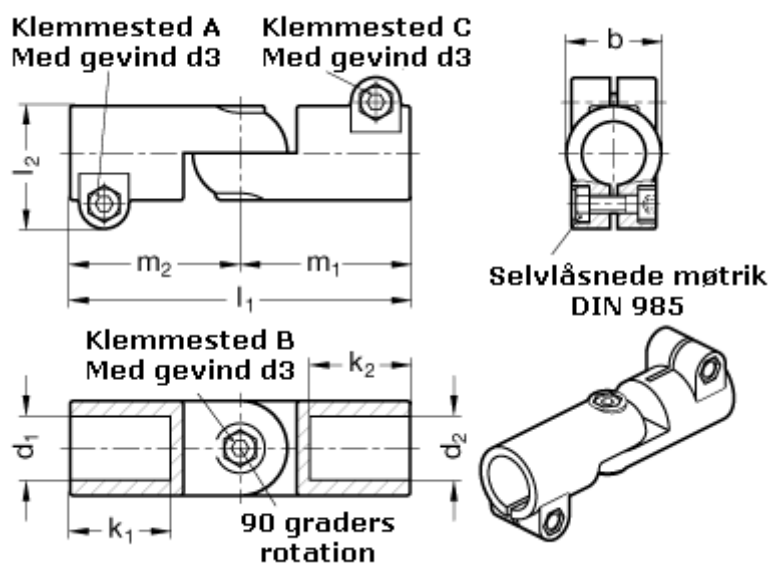

Varenummer: 20286B20B25T2BL
Beskrivelse: E+G laskeforbindelse
GN286-B20-B25-T-2-BL

Mål

b = 40	m1 = 72
d1 = B20	m2 = 72
d2 = B25	
d3 = M 8	
k1 = 42.5	
k2 = 42.5	
l1 = 144	
l2 = 52.0	